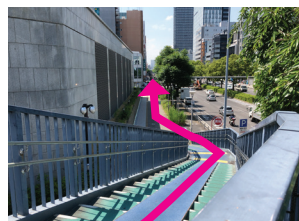

地下鉄伏見駅1番出口より地上へお上りいただき、反対にお進みください。

まっすぐお進みいただくと横断歩道があります。渡っていただきそのまままっすぐお進みください。

地下鉄鶴舞線
丸の内駅
2番出口
よりご案内

地下鉄丸の内駅2番出口より地上へお上りいただき、まっすぐお進みください。

歩道橋をのぼり、反対側へまっすぐお進みください。

歩道橋をおりましたら、まっすぐお進みいただくと左手に入口がございます。

【宮井ビル入り口】中にあるガラス扉を入っていただき、エレベーターにてお上りください。

まっすぐお進みいただくと右手に入口がございます。