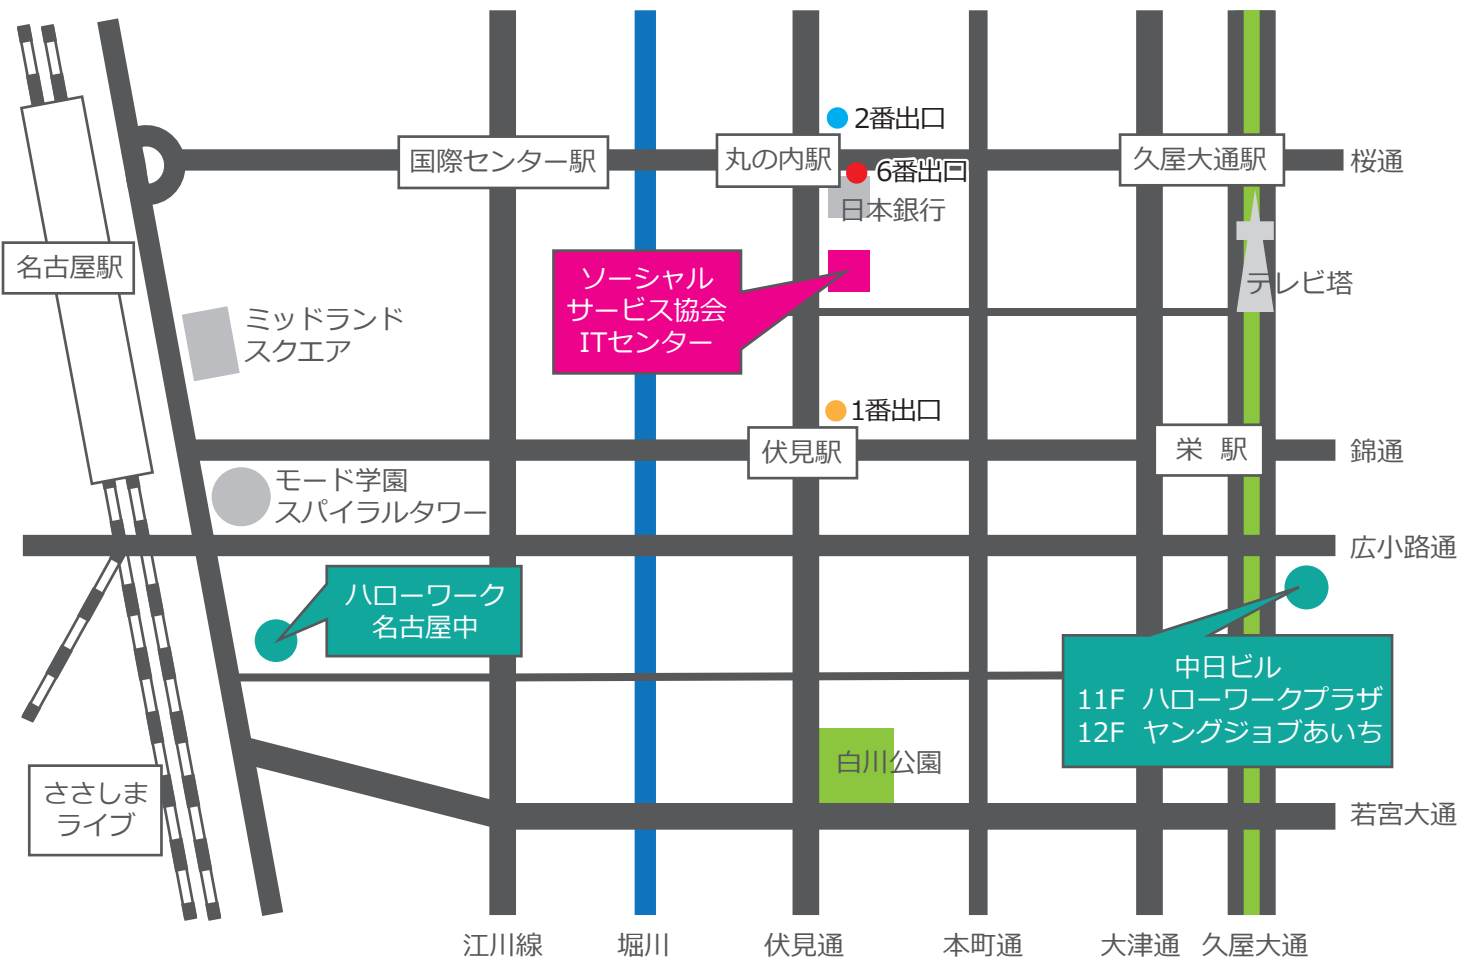

《MOS対策スキルアップ科》（公財）ソーシャルサービス協会 ITセンター までは地下鉄伏見駅、丸の内駅より約2分です。
近くにハローワークもあり、就職活動しやすい立地です。

地下鉄桜通線
丸の内駅6番出口
からのご案内

地下鉄丸の内駅6番出口より地上へお上りいただき、まっすぐお進みください。歩道橋は登らず道なりに歩いてください。

まっすぐお進みいただくと左手に入口がございます。

地下鉄東山線
伏見駅1番出口
からのご案内

地下鉄伏見駅1番出口より地上へお上りいただき、反対にお進みください。

まっすぐお進みいただくと横断歩道があります。渡っていただきそのまままっすぐお進みください。

地下鉄鶴舞線
丸の内駅
2番出口
よりご案内

地下鉄丸の内駅2番出口より地上へお上りいただき、まっすぐお進みください。

歩道橋をのぼり、反対側へまっすぐお進みください。

歩道橋をおりましたら、まっすぐお進みいただくと左手に入口がございます。

【宮井ビル入り口】中にあるガラス扉を入っていただき、エレベーターにてお上りください。

まっすぐお進みいただくと右手に入口がございます。