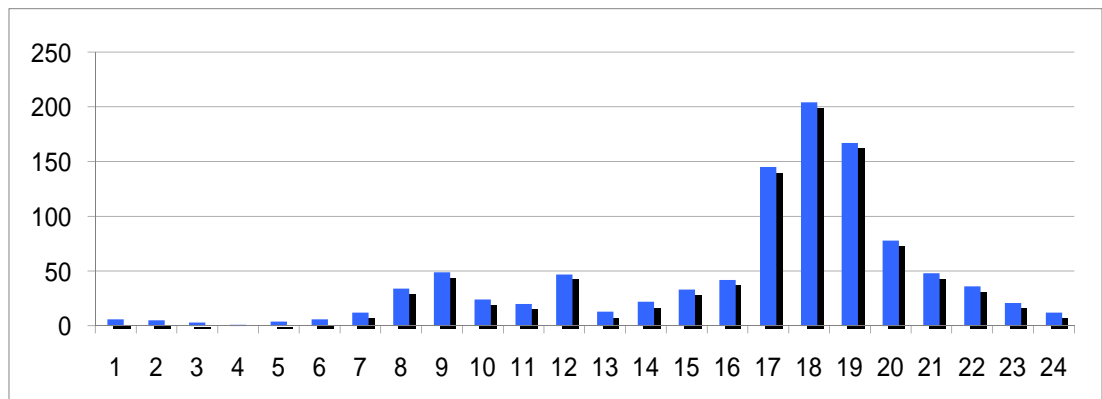

接続元 (IP)

接続元 (IP)	ビュー数
softbank220031162132.bbtec.net2	324
p1245-ipbf16tokaisakaetozai.aichi.ocn.ne.jp	287
EM114-51-199-215.pool.e-mobile.ne.jp	159
softbank220031162132.bbtec.net	262