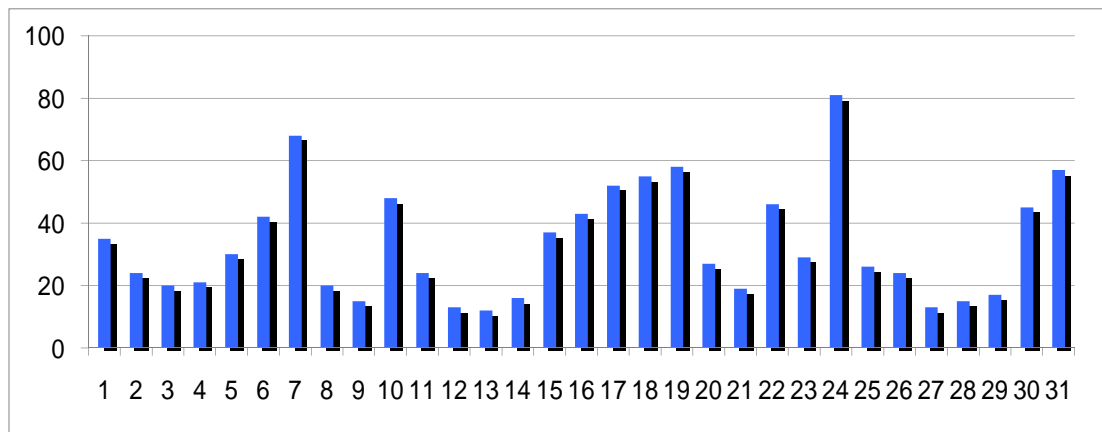

様 「Easy Web Browsing」 簡易アクセスログ解析レポート

対象期間 2011年5月1日～2011年5月31日

EWB使用回数

1032

接続元

4

日付別

時間帯別